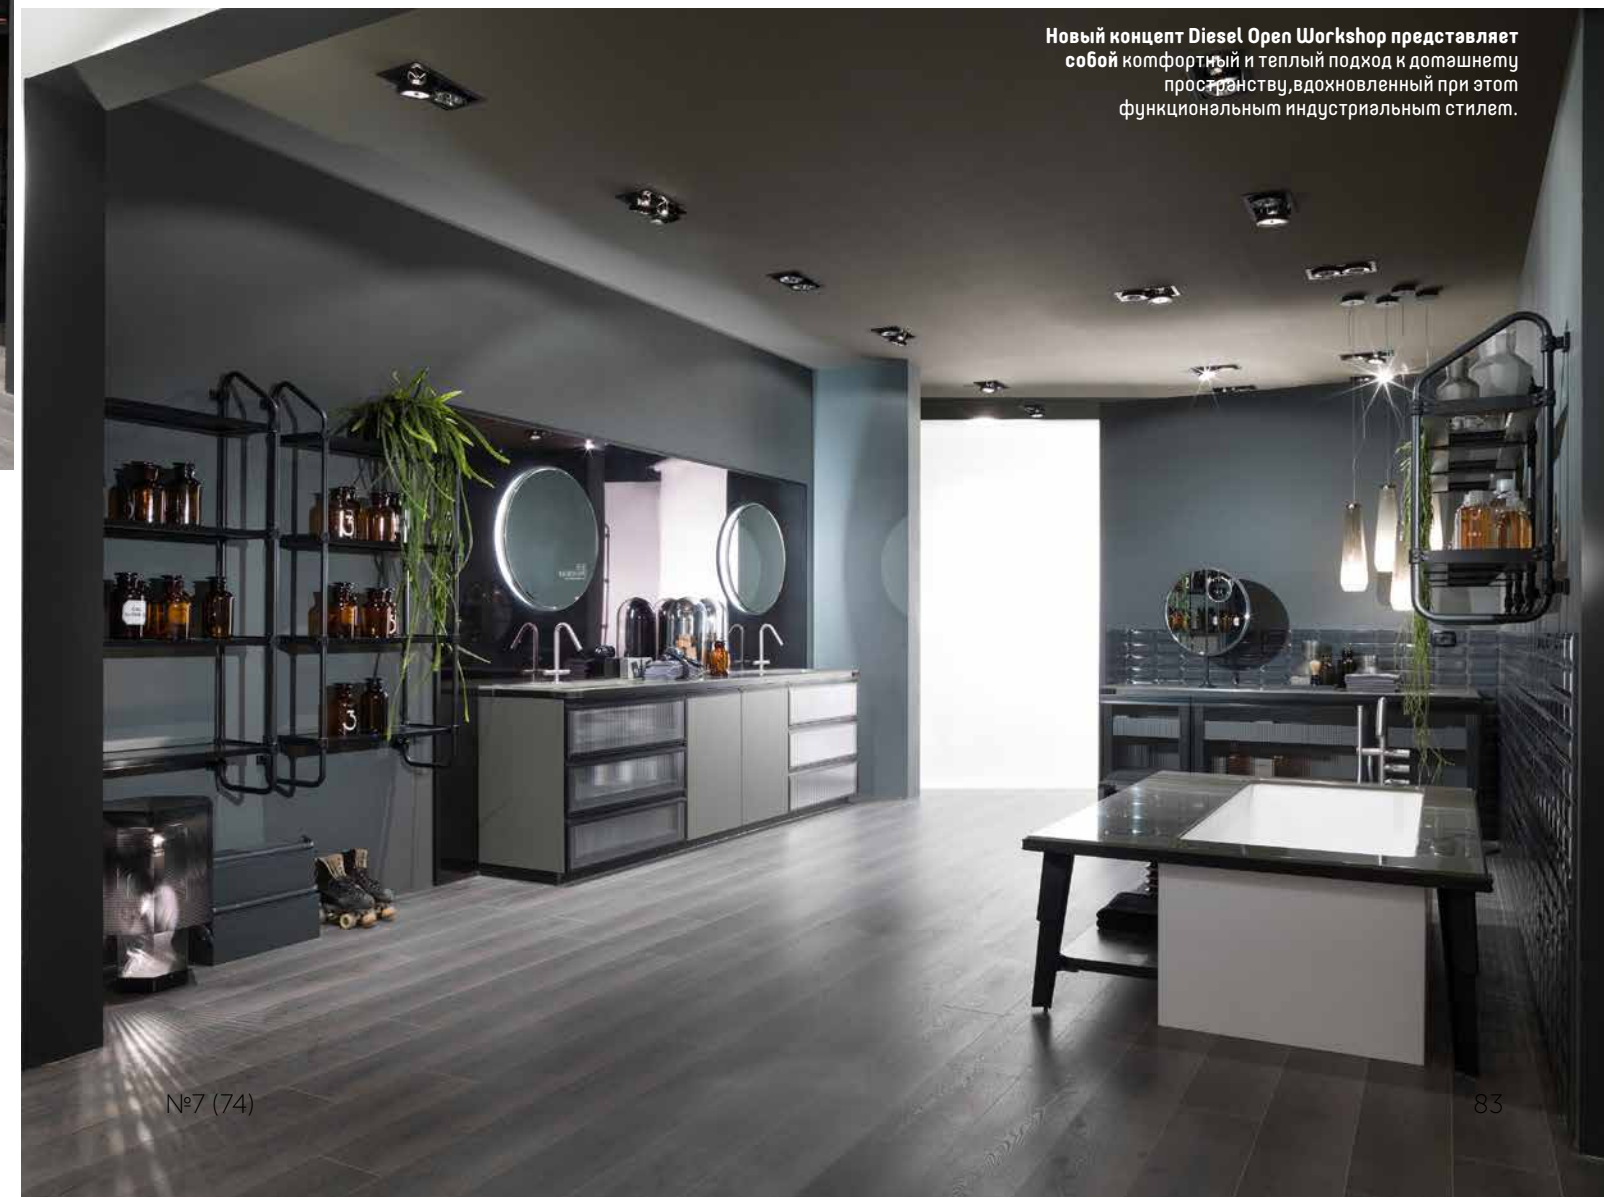

Новый концепт Diesel Open Workshop представляет собой комфортный и теплый подход к домашнему пространству, вдохновленный при этом функциональным индустриальным стилем. Основной особенностью новинок является использование металла, который внедряется также и в новую модульную систему «стеллажей», что позволяет добавлять полки, открытые ниши, навесные шкафы и тумбы разных размеров, напольные или подвесные.

Новые умывальники Diesel Open Workshop с эксклюзивным дизайном предлагаются в различных отделках, формах и из самых качественных материалов.

Новый концепт Diesel Open Workshop представляет собой комфортный и теплый подход к домашнему пространству, вдохновленный при этом функциональным индустриальным стилем.

В частности, это встроенные умывальники прямоугольной формы из Nitacs в двух размерах и отделках, а также накладные умывальники круглой формы из мрамора — Marquina (черный) и Mineralmarmo (белый).

Мебель и интерьерные решения Diesel Open Workshop от Scavolini позволяют каждому воплотить идею идеального стилистического равновесия в интерьере. Еще одна особенность коллекции — это открытая конструкция ванны с ножками и декоративной накладкой из металла и полка с лакированной матовой отделкой.

Коллекцию ванн завершают новые модели эксклюзивных трюмо, подчеркивающие уникальность коллекции и ее самобытный характер.

Кухни и ванные комнаты Diesel Open Workshop предлагаются в трех различных конфигурациях, каждая из которых олицетворяет в себе элегантность простоты форм и в тоже время безграничное внимание Scavolini к каждой детали.